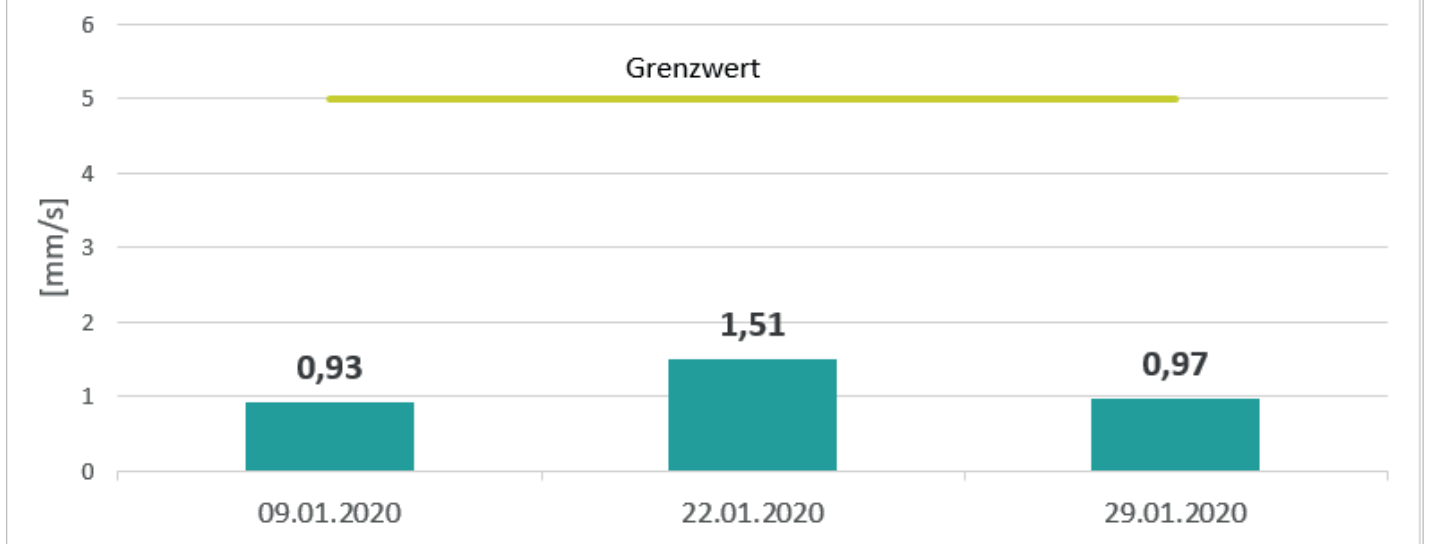

Sprengerschütterungen Jänner 2020

Legende

Gemessene Sprengerschütterung vres in mm/s

Grenzwert Sprengerschütterung vres in mm/s

**

zu geringe Erschütterung --> keine Messung möglich