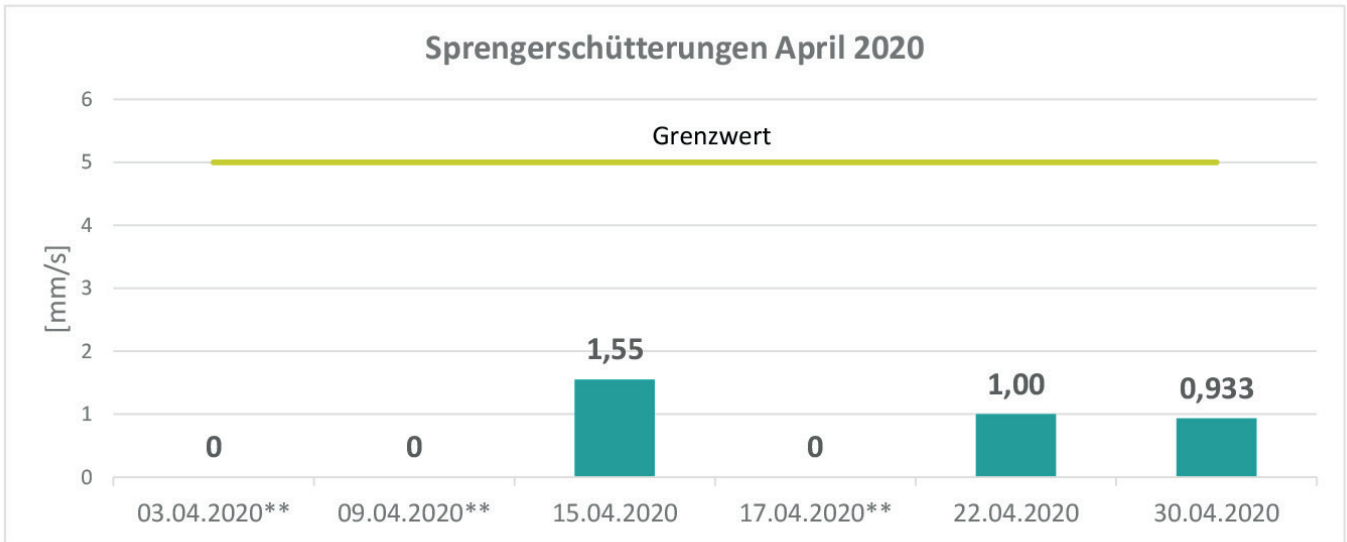

Sprengerschütterungen April 2020

Legende

Gemessene Sprengerschütterung vres in mm/s

Grenzwert Sprengerschütterung vres in mm/s

**

zu geringe Erschütterung --> keine Messung möglich