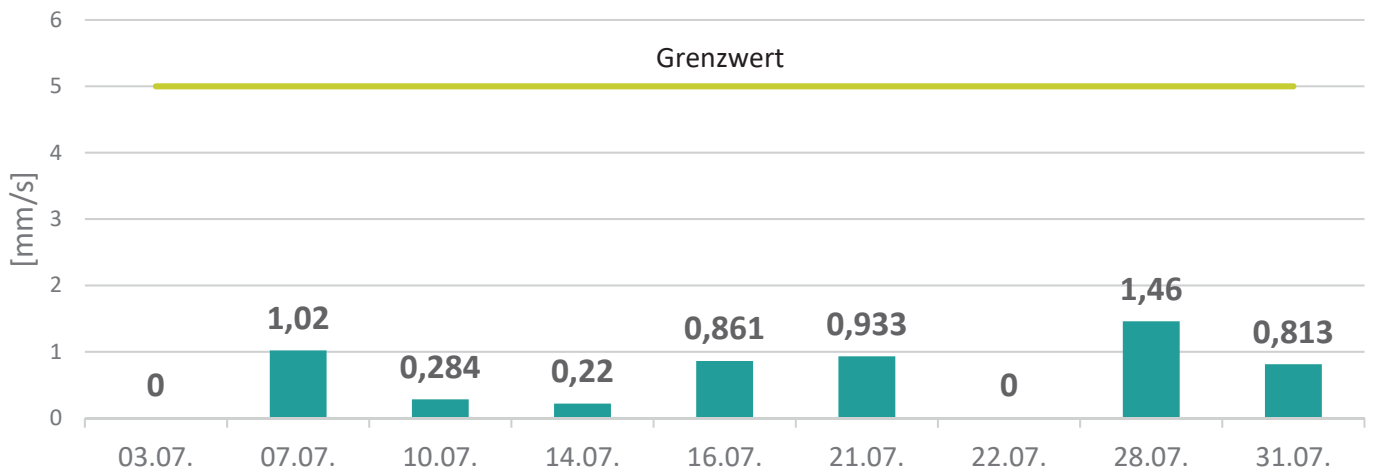

Sprengerschütterungen Juli 2020

Legende

Gemessene Sprengerschütterung v_{max} in mm/s

Grenzwert Sprengerschütterung v_{max} in mm/s

**

zu geringe Erschütterung --> keine Messung möglich