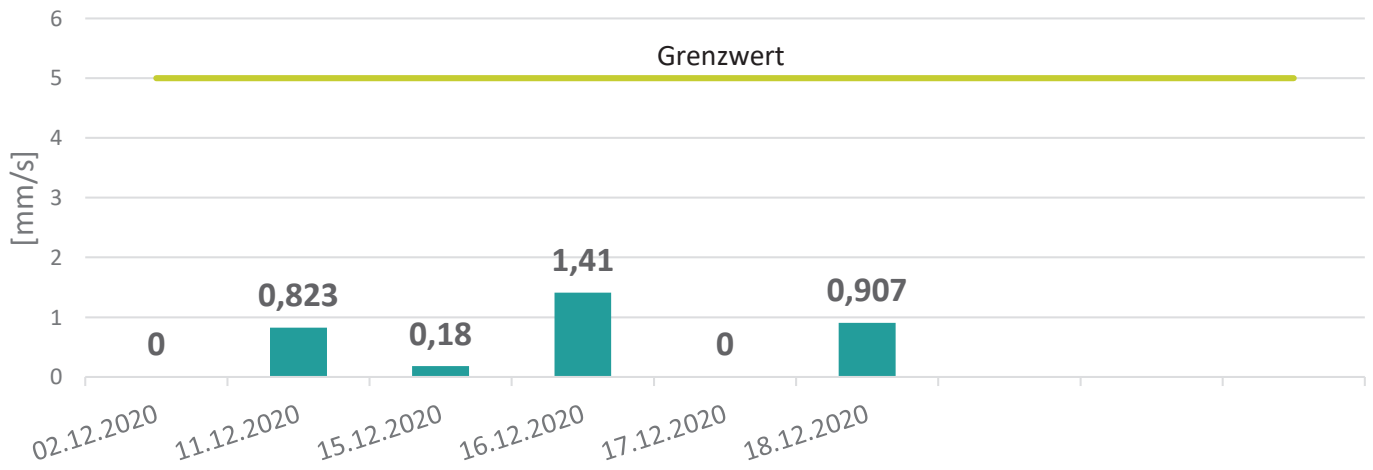

Sprengerschütterungen Dezember 2020

Legende

Gemessene Sprengerschütterung vres in mm/s

Grenzwert Sprengerschütterung vres in mm/s

**

zu geringe Erschütterung --> keine Messung möglich