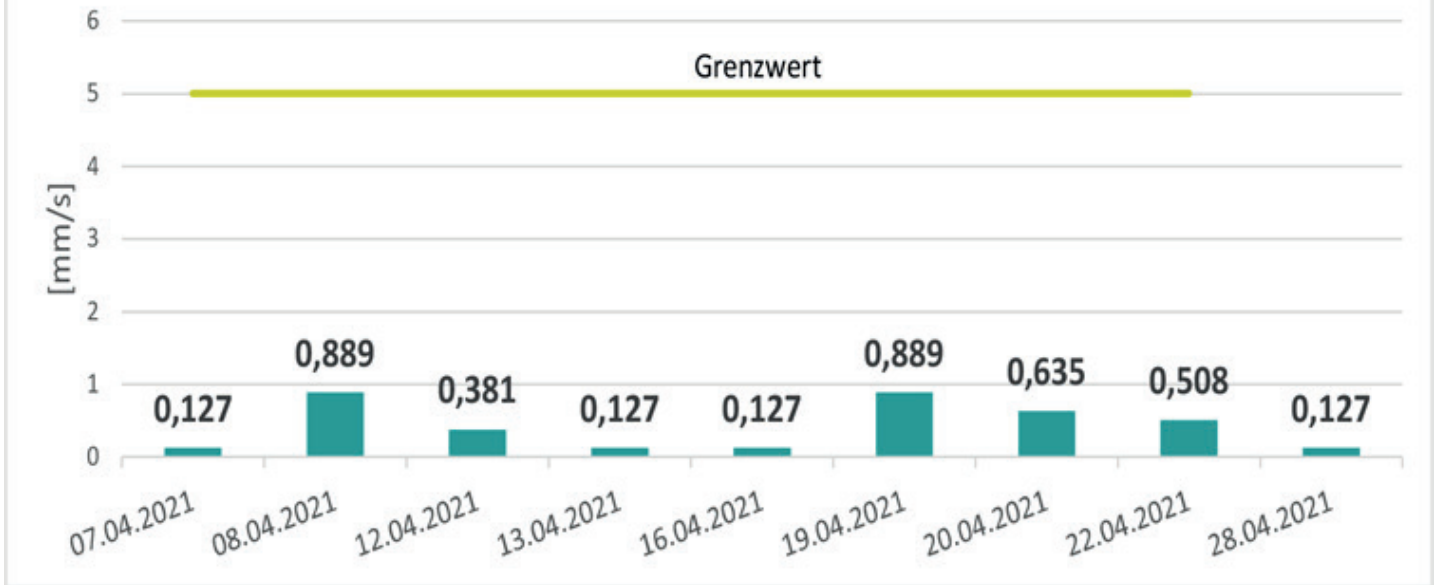

Sprengerschütterungen April 2021

Legende

Gemessene Sprengerschütterung vres in mm/s

Grenzwert Sprengerschütterung vres in mm/s

**

zu geringe Erschütterung --> keine Messung möglich