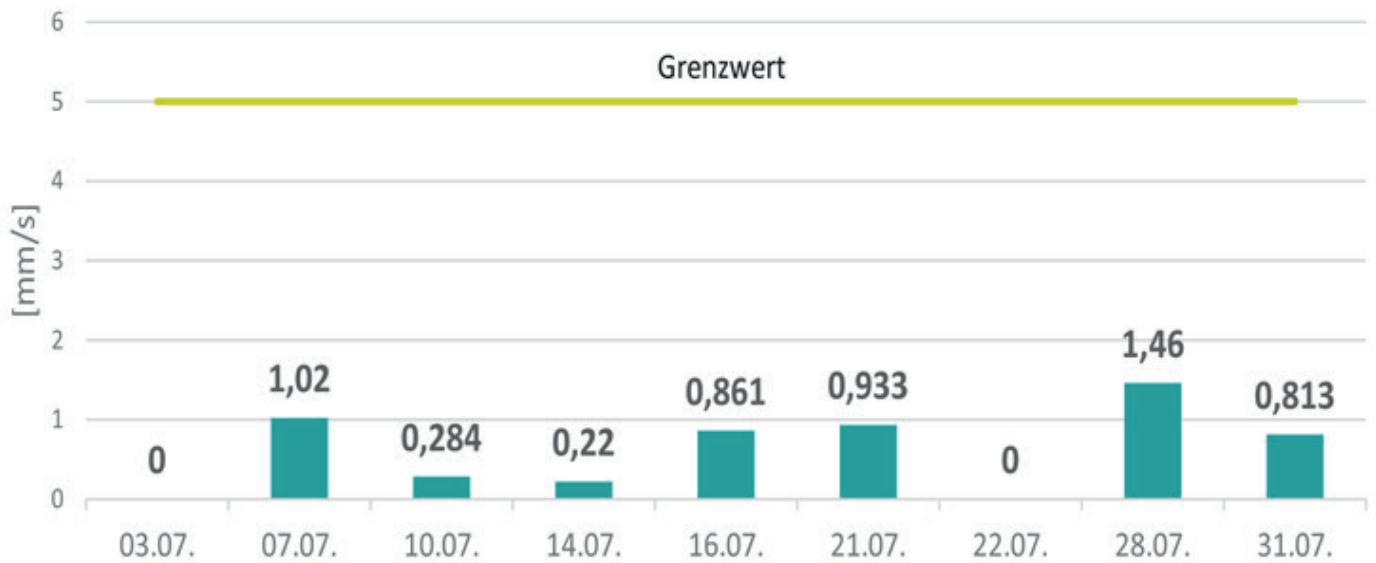

## Sprengerschütterungen Juli 2020

### Legende

Gemessene Sprengerschütterung vres in mm/s

Grenzwert Sprengerschütterung vres in mm/s

\*\*

zu geringe Erschütterung --> keine Messung möglich