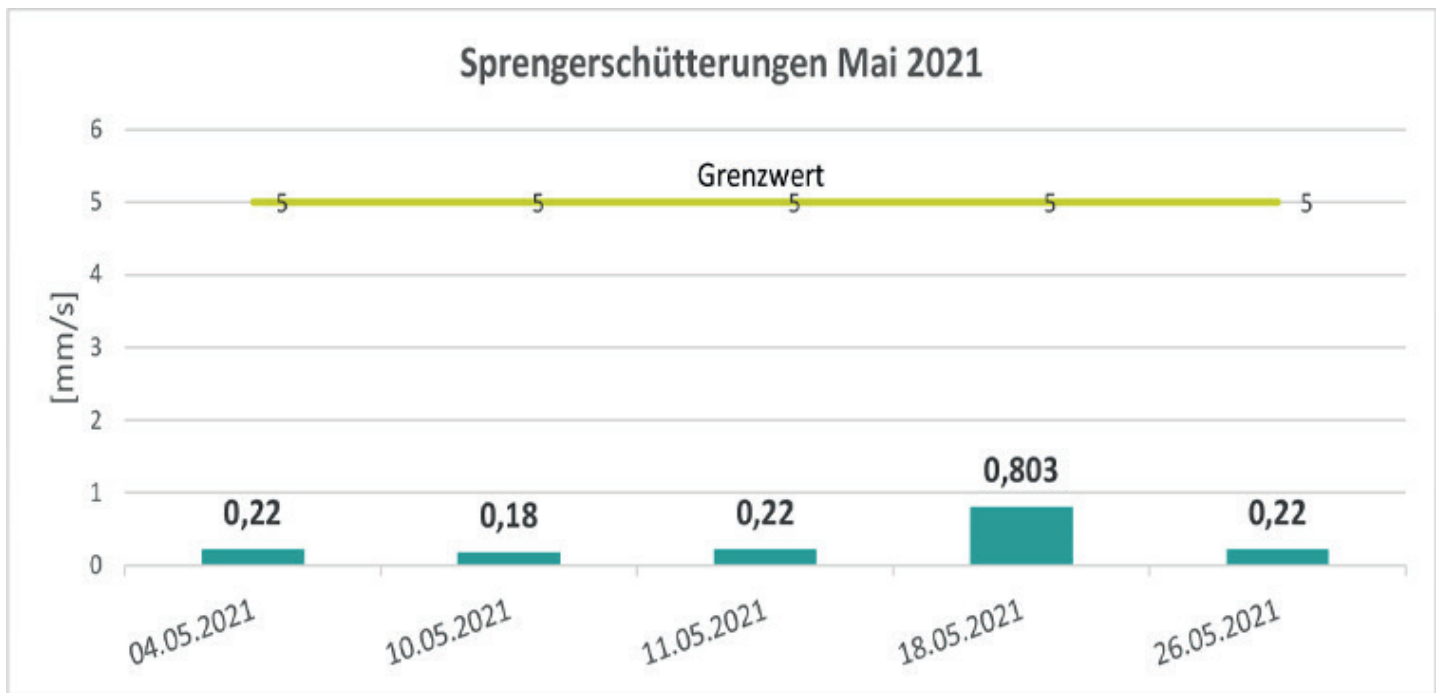

## Sprengerschütterungen Mai 2021

### Legende

Gemessene Sprengerschütterung vres in mm/s

Grenzwert Sprengerschütterung vres in mm/s

\*\*

zu geringe Erschütterung --> keine Messung möglich